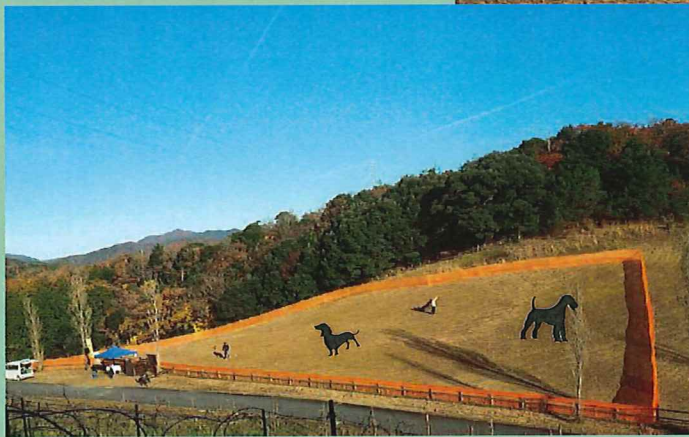

丹後王国「食のみやこ」

DoG RUN

2022.12.16 NewOpen!

小型犬専用エリア

少し小さめのエリアです。
小さなワンちゃんが
安心して遊べます♪

フリーエリア

西日本最大級を誇る広さ！
小型犬～大型犬まで
どのワンちゃんでも遊べます！

 **利用料** 1頭あたり500円
※時間無制限、何度でも出入り可